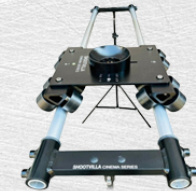

Marco 6x6 (Opción textil)
\$750 por día

Low boy stand
\$250 por día

Sand Bag 10k
\$30 por día

Extensión 25m
\$60 por día

Bandera 4x4
\$250 por día

Maquina de humo 900w
\$500 por día

Shutter Dolly
\$1,000 por día